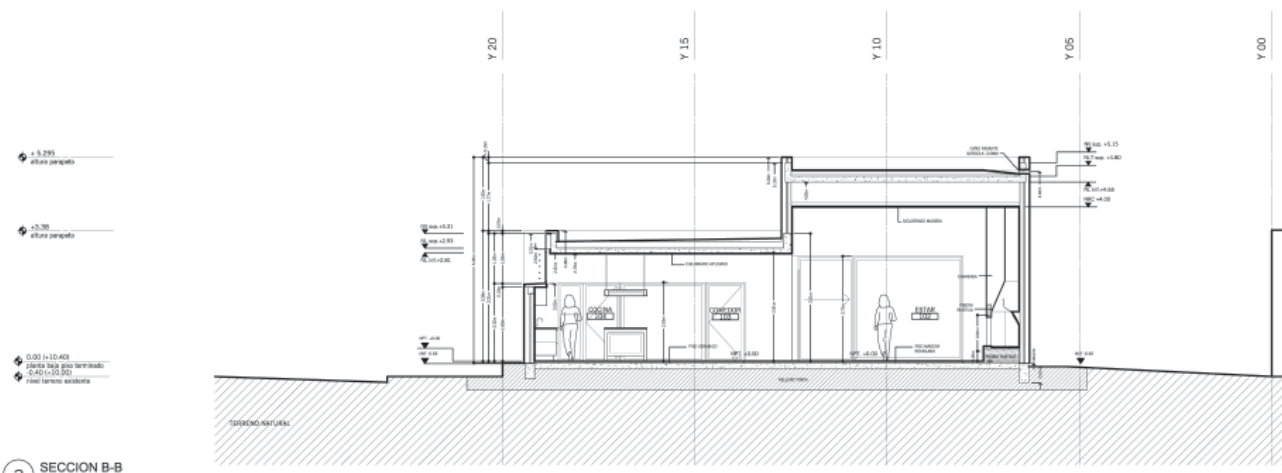

FICHA TÉCNICA:
Ubicación: City Bell, Argentina
Superficie: 257 m²
Proyecto: 2005
Construcción: 2006-2008

Casa Arditti - Wynne
GIGO

2 SECCION F-F
1/50

1 SECCION E-E
1/50

2 SECCION D-D
1:50

1 SECCION C-C
1:50

2 SECCION B-B
1:50

1 SECCION A-A
1:50