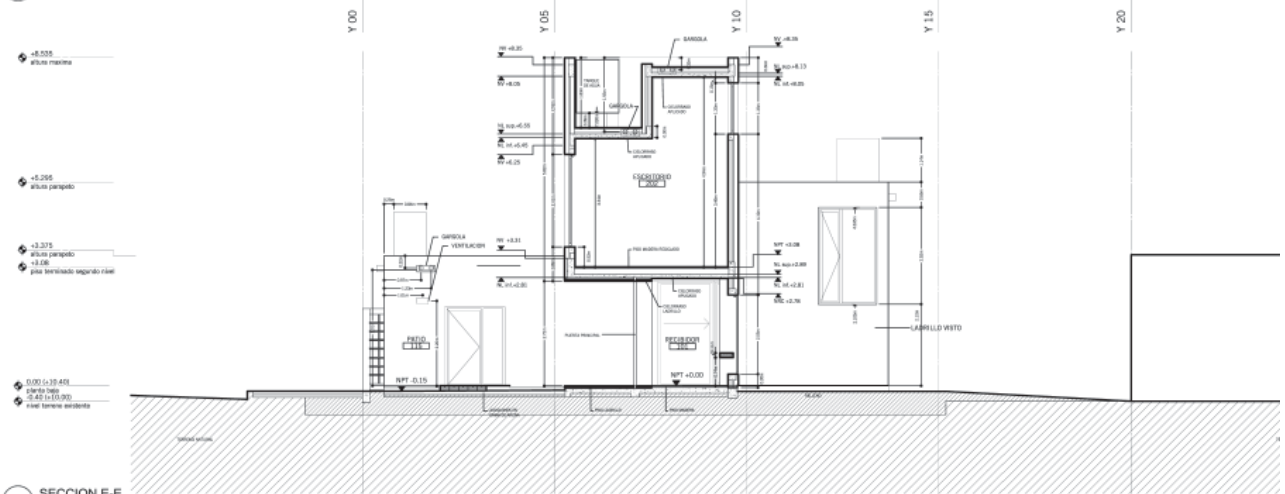

Casa Arditti - Wynne

GIGO. Petrate - Wynne

Esta casa se presenta como una serie de estrictos volúmenes en ladrillos, los cuales han sido desfasados en planta y en sección para crear una serie de patios, los cuales además de proveer luz y vistas, dinamizan las vistas del interior y el exterior. Generando una espacialidad más rica y compleja.

FICHA TÉCNICA:
Ubicación: City Bell, Argentina
Superficie: 257 m²
Proyecto: 2005
Construcción: 2006-2008

Casa Arditti - Wynne
GIGO

2 SECCION F-F
1/50

1 SECCION E-E
1/50

2 SECCION D-D
1:50

1 SECCION C-C
1:50

2 SECCION B-B
1:50

1 SECCION A-A
1:50