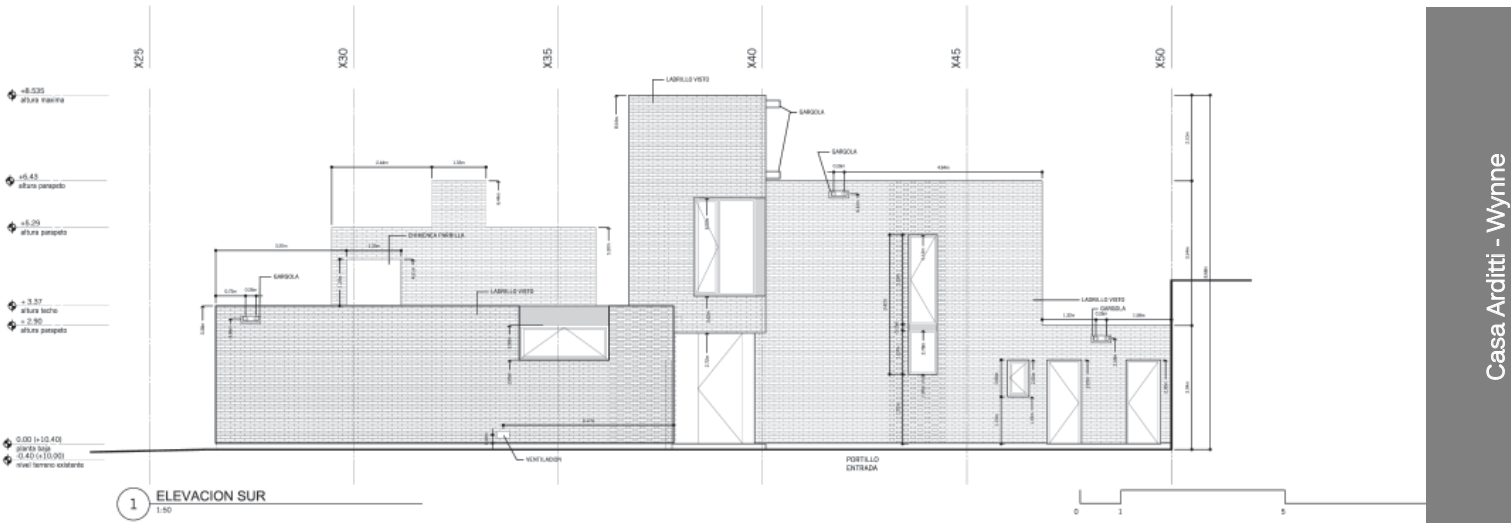

Casa Arditti - Wynne

GIGO. Petrate - Wynne

Esta casa se presenta como una serie de estrictos volúmenes en ladrillos, los cuales han sido desfasados en planta y en sección para crear una serie de patios, los cuales además de proveer luz y vistas, dinamizan las vistas del interior y el exterior. Generando una espacialidad más rica y compleja.

FICHA TÉCNICA:
Ubicación: City Bell, Argentina
Superficie: 257 m²
Proyecto: 2005
Construcción: 2006-2008

Casa Arditti - Wynne
GIGO

2 SECCION F-F
1/50

1 SECCION E-E
1/50

2 SECCION D-D
1:50

1 SECCION C-C
1:50

2 SECCION B-B
1:50

1 SECCION A-A
1:50