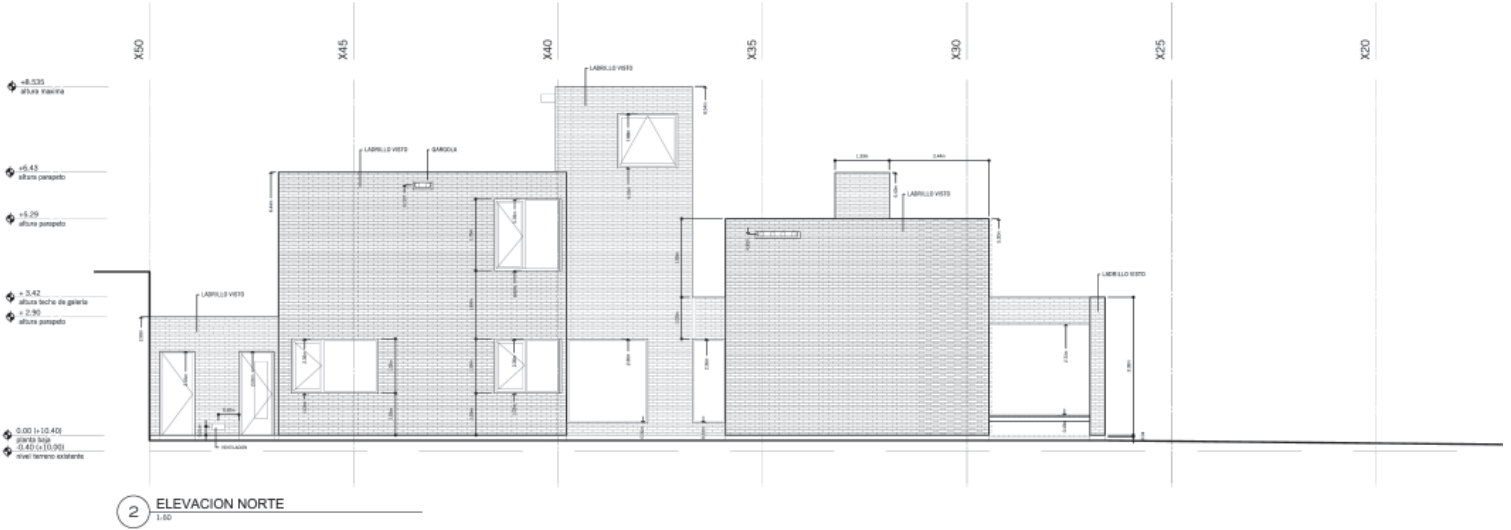

Casa Arditti - Wynne

GIGO. Petrate - Wynne

Esta casa se presenta como una serie de estrictos volúmenes en ladrillos, los cuales han sido desfasados en planta y en sección para crear una serie de patios, los cuales además de proveer luz y vistas, dinamizan las vistas del interior y el exterior. Generando una espacialidad más rica y compleja.

FICHA TÉCNICA:
Ubicación: City Bell, Argentina
Superficie: 257 m²
Proyecto: 2005
Construcción: 2006-2008

Casa Arditti - Wynne
GIGO

2 SECCION F-F
1/50

1 SECCION E-E
1/50

2 SECCION D-D
1:50

1 SECCION C-C
1:50

2 SECCION B-B
1:50

1 SECCION A-A
1:50