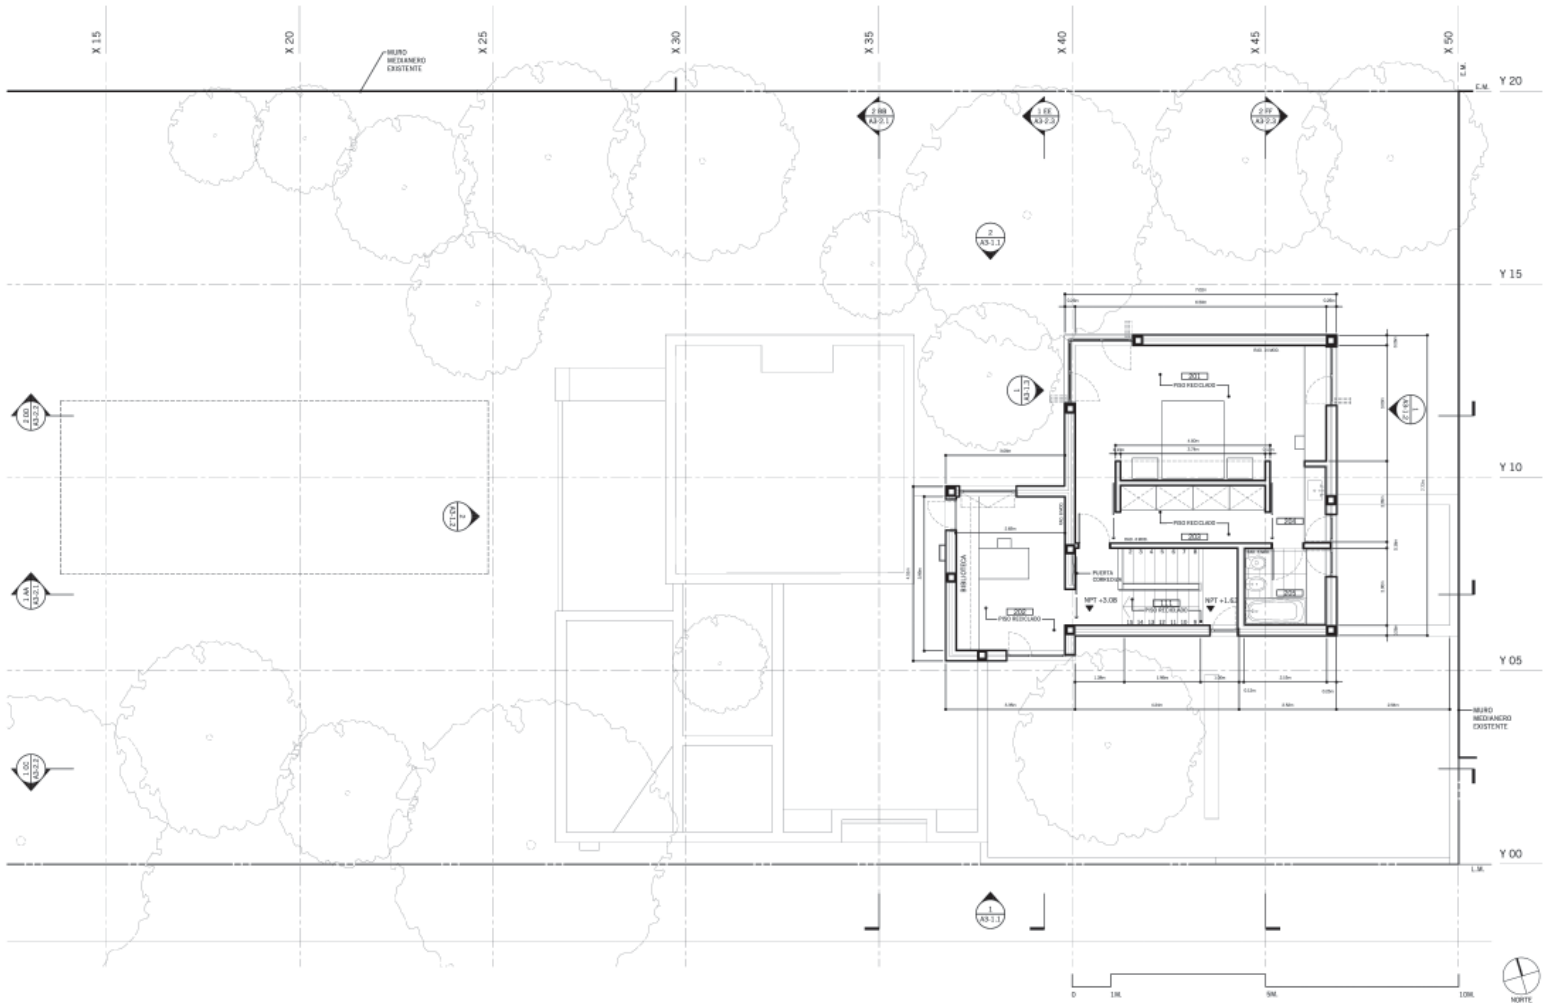

Casa Arditti - Wynne

GIGO. Petrate - Wynne

Esta casa se presenta como una serie de estrictos volúmenes en ladrillos, los cuales han sido desfasados en planta y en sección para crear una serie de patios, los cuales además de proveer luz y vistas, dinamizan las vistas del interior y el exterior. Generando una espacialidad más rica y compleja.

FICHA TÉCNICA:
Ubicación: City Bell, Argentina
Superficie: 257 m²
Proyecto: 2005
Construcción: 2006-2008

Casa Arditti - Wynne
GIGO

2 SECCION F-F
1/50

1 SECCION E-E
1/50

2 SECCION D-D
1:50

1 SECCION C-C
1:50

2 SECCION B-B
1:50

1 SECCION A-A
1:50