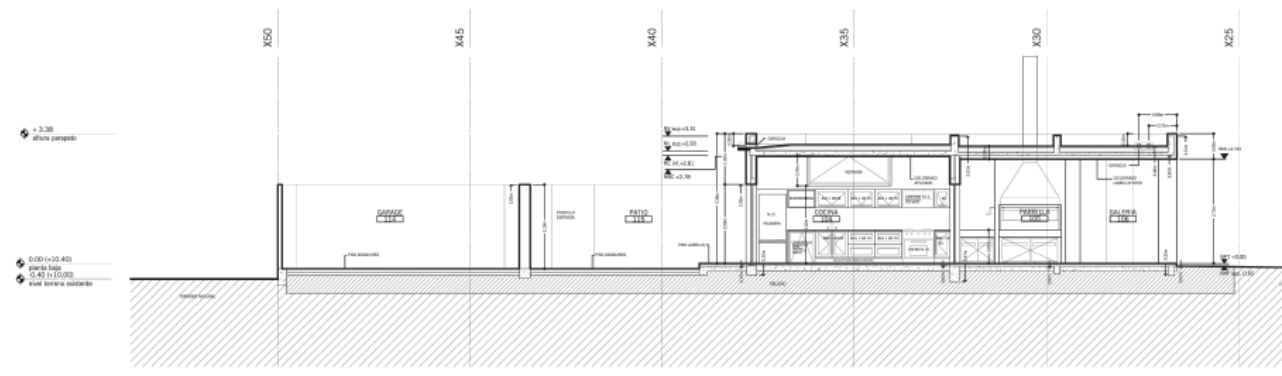

Casa Arditti - Wynne

GIGO. Petrate - Wynne

Esta casa se presenta como una serie de estrictos volúmenes en ladrillos, los cuales han sido desfasados en planta y en sección para crear una serie de patios, los cuales además de proveer luz y vistas, dinamizan las vistas del interior y el exterior. Generando una espacialidad más rica y compleja.

FICHA TÉCNICA:
Ubicación: City Bell, Argentina
Superficie: 257 m²
Proyecto: 2005
Construcción: 2006-2008

Casa Arditti - Wynne
GIGO

2 SECCION F-F
1/50

1 SECCION E-E
1/50

2 SECCION D-D
1:50

1 SECCION C-C
1:50

2 SECCION B-B
1:50

1 SECCION A-A
1:50