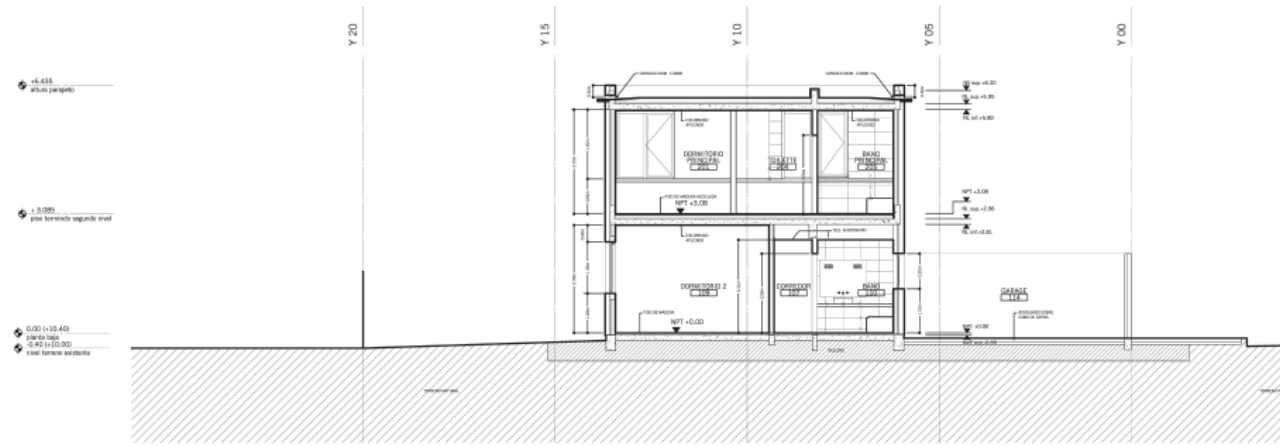

Casa Arditti - Wynne

GIGO. Petrate - Wynne

Esta casa se presenta como una serie de estrictos volúmenes en ladrillos, los cuales han sido desfasados en planta y en sección para crear una serie de patios, los cuales además de proveer luz y vistas, dinamizan las vistas del interior y el exterior. Generando una espacialidad más rica y compleja.

FICHA TÉCNICA:
Ubicación: City Bell, Argentina
Superficie: 257 m²
Proyecto: 2005
Construcción: 2006-2008

Casa Arditti - Wynne
GIGO

2 SECCION F-F
1/50

1 SECCION E-E
1/50

2 SECCION D-D
1:50

1 SECCION C-C
1:50

2 SECCION B-B
1:50

1 SECCION A-A
1:50