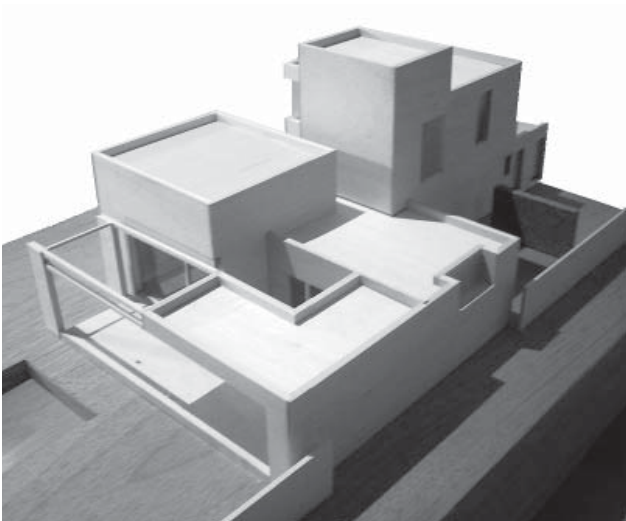

Casa Arditti - Wynne

GIGO. Petrate - Wynne

Esta casa se presenta como una serie de estrictos volúmenes en ladrillos, los cuales han sido desfasados en planta y en sección para crear una serie de patios, los cuales además de proveer luz y vistas, dinamizan las vistas del interior y el exterior. Generando una espacialidad más rica y compleja.

FICHA TÉCNICA:
Ubicación: City Bell, Argentina
Superficie: 257 m²
Proyecto: 2005
Construcción: 2006-2008

Casa Arditti - Wynne
GIGO

2 SECCION F-F
1/50

1 SECCION E-E
1/50

2 SECCION D-D
1:50

1 SECCION C-C
1:50