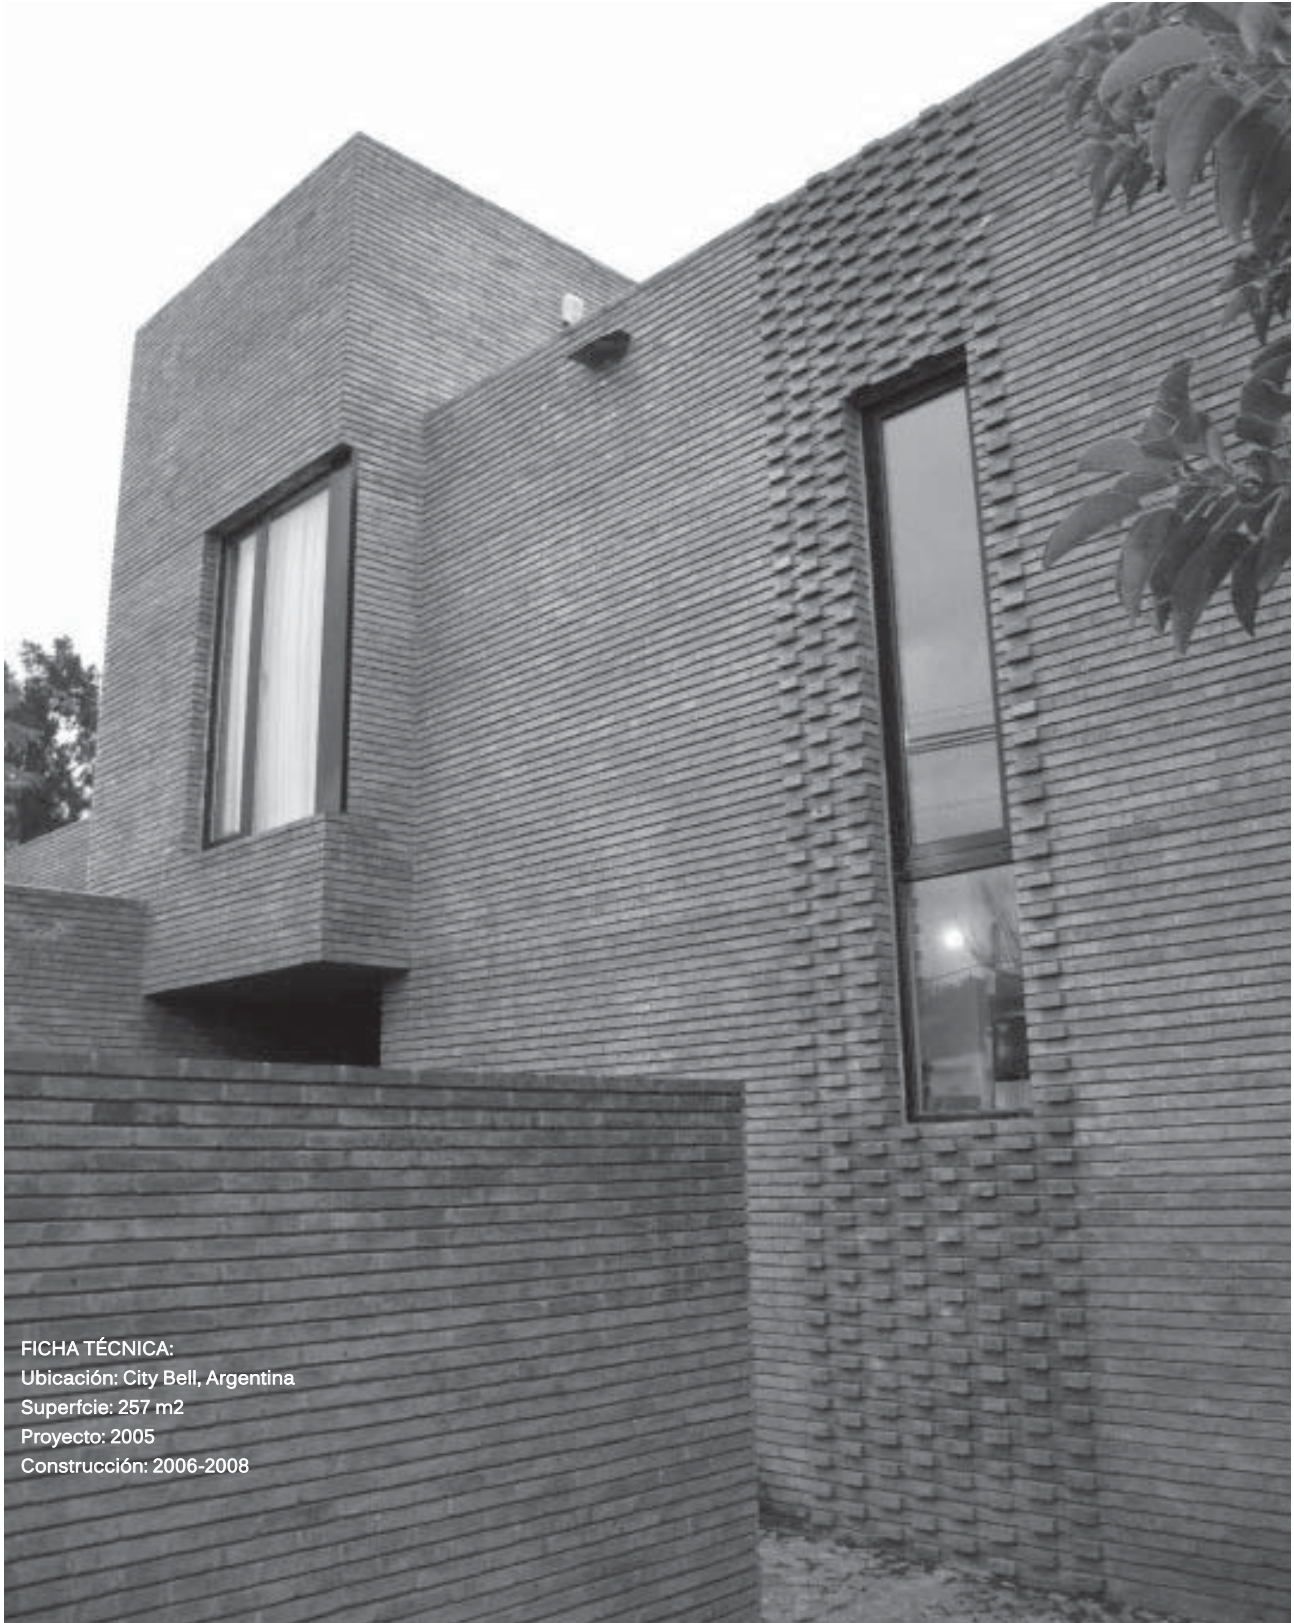

Casa Arditti - Wynne

GIGO. Petrate - Wynne

Esta casa se presenta como una serie de estrictos volúmenes en ladrillos, los cuales han sido desfasados en planta y en sección para crear una serie de patios, los cuales además de proveer luz y vistas, dinamizan las vistas del interior y el exterior. Generando una espacialidad más rica y compleja.

FICHA TÉCNICA:
Ubicación: City Bell, Argentina
Superficie: 257 m²
Proyecto: 2005
Construcción: 2006-2008

Casa Arditti - Wynne
GIGO

2 SECCION F-F
1/50

1 SECCION E-E
1/50

2 SECCION D-D
1:50

1 SECCION C-C
1:50