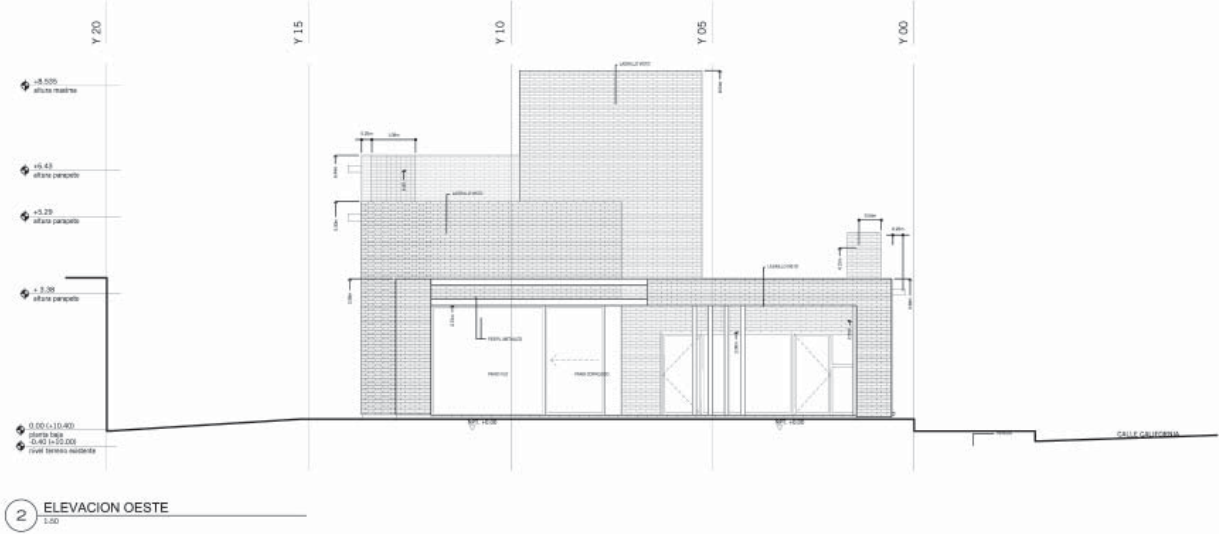

Casa Arditti - Wynne

GIGO. Petrate - Wynne

Esta casa se presenta como una serie de estrictos volúmenes en ladrillos, los cuales han sido desfasados en planta y en sección para crear una serie de patios, los cuales además de proveer luz y vistas, dinamizan las vistas del interior y el exterior. Generando una espacialidad más rica y compleja.

FICHA TÉCNICA:
Ubicación: City Bell, Argentina
Superficie: 257 m²
Proyecto: 2005
Construcción: 2006-2008

Casa Arditti - Wynne
GIGO

2 SECCION F-F
1/50

1 SECCION E-E
1/50

2 SECCION D-D
1:50

1 SECCION C-C
1:50

2 SECCION B-B
1:50

1 SECCION A-A
1:50