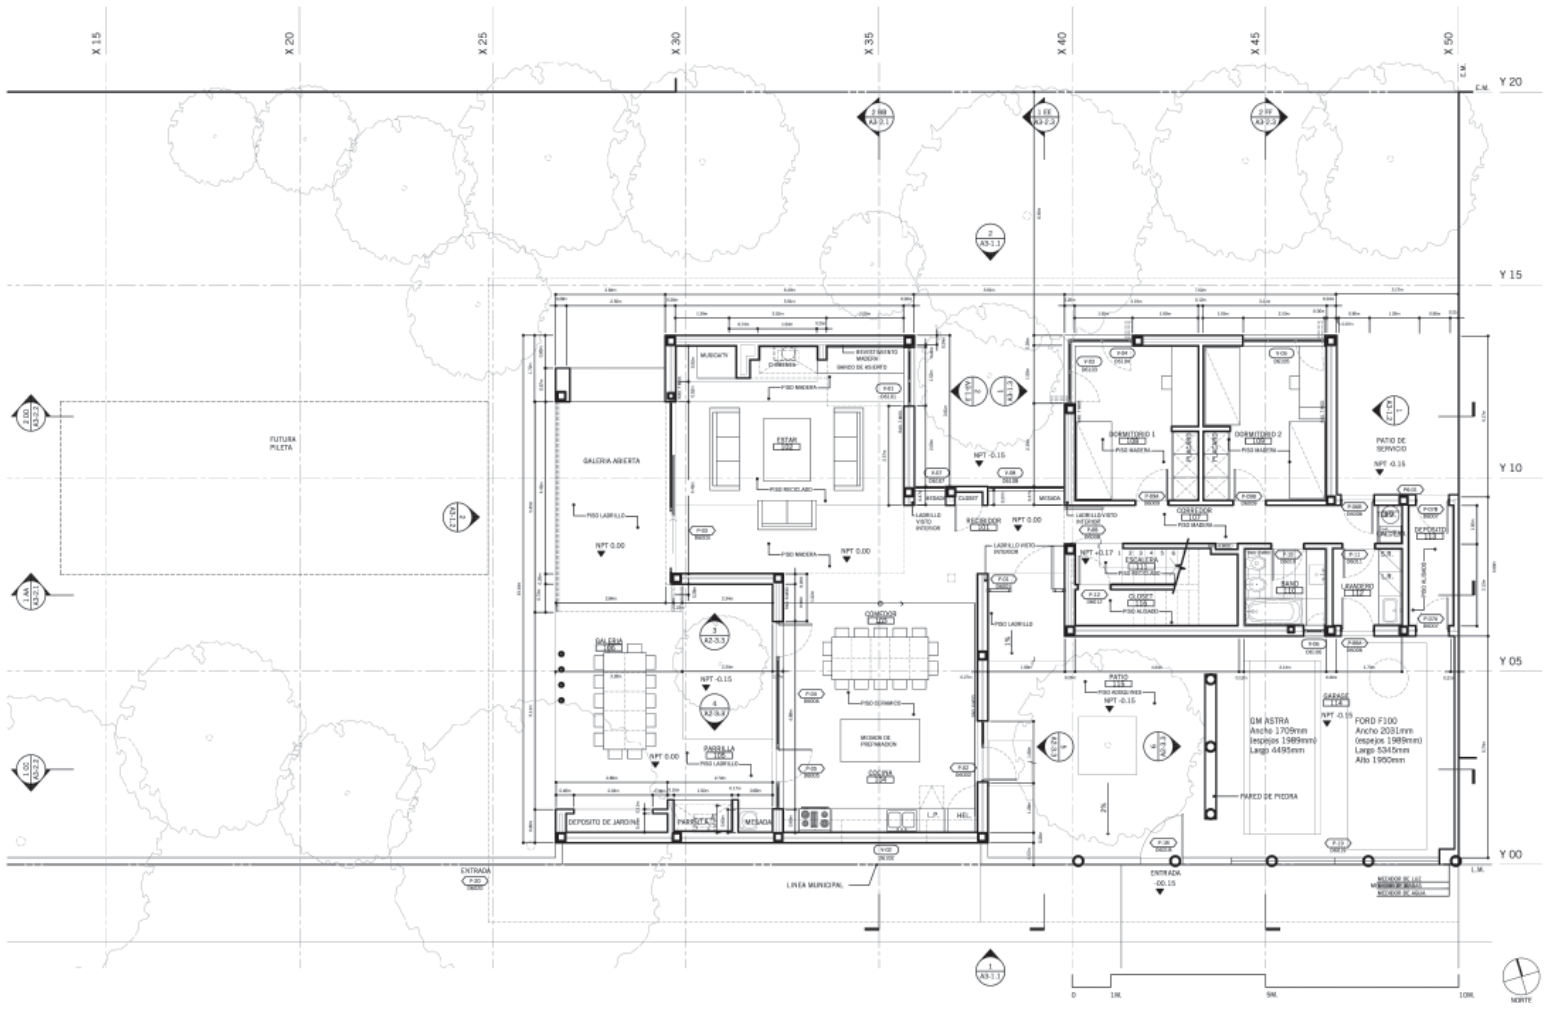

Casa Arditti - Wynne

GIGO. Petrate - Wynne

Esta casa se presenta como una serie de estrictos volúmenes en ladrillos, los cuales han sido desfasados en planta y en sección para crear una serie de patios, los cuales además de proveer luz y vistas, dinamizan las vistas del interior y el exterior. Generando una espacialidad más rica y compleja.

FICHA TÉCNICA:
Ubicación: City Bell, Argentina
Superficie: 257 m²
Proyecto: 2005
Construcción: 2006-2008

Casa Arditti - Wynne
GIGO

2 SECCION F-F
1/50

1 SECCION E-E
1/50

2 SECCION D-D
1:50

1 SECCION C-C
1:50

2 SECCION B-B
1:50

1 SECCION A-A
1:50