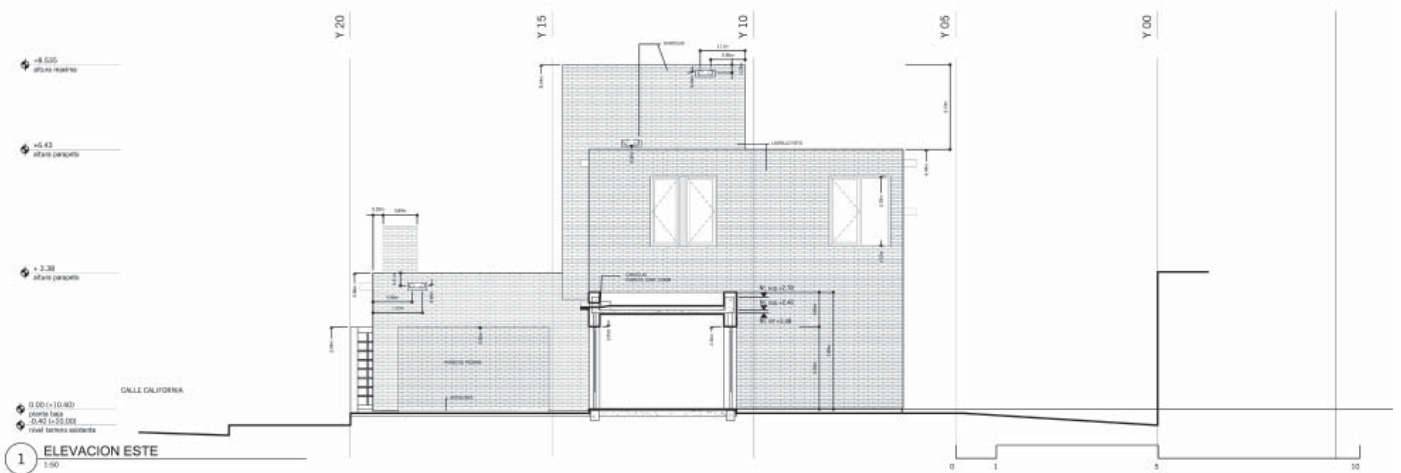

Casa Arditti - Wynne

GIGO. Petrate - Wynne

Esta casa se presenta como una serie de estrictos volúmenes en ladrillos, los cuales han sido desfasados en planta y en sección para crear una serie de patios, los cuales además de proveer luz y vistas, dinamizan las vistas del interior y el exterior. Generando una espacialidad más rica y compleja.

FICHA TÉCNICA:
Ubicación: City Bell, Argentina
Superficie: 257 m²
Proyecto: 2005
Construcción: 2006-2008

Casa Arditti - Wynne
GIGO

2 SECCION F-F
1/50

1 SECCION E-E
1/50

2 SECCION D-D
1:50

1 SECCION C-C
1:50

2 SECCION B-B
1:50

1 SECCION A-A
1:50