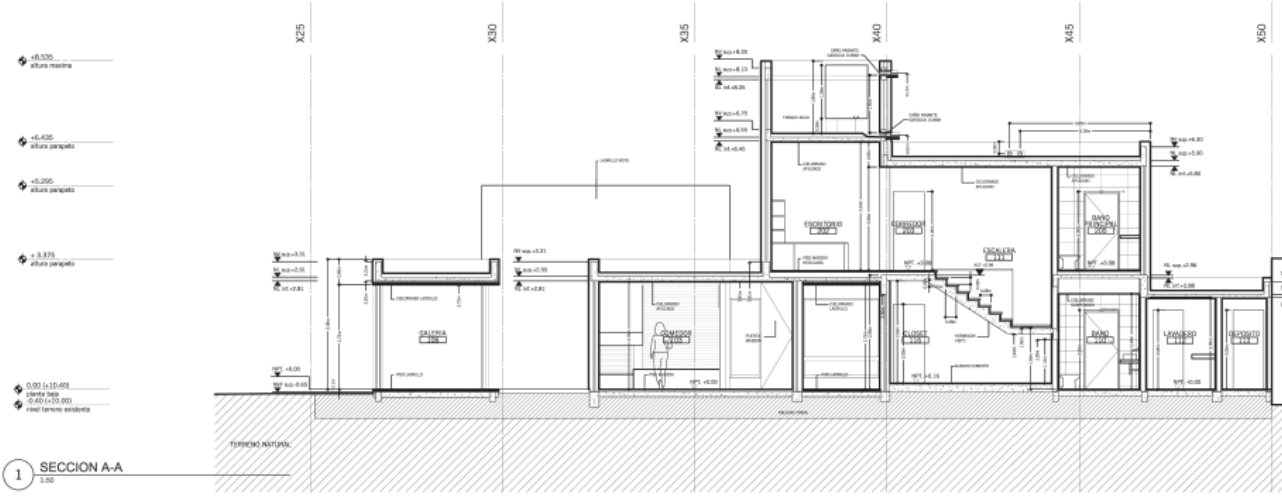

Casa Arditti - Wynne

GIGO. Petrate - Wynne

Esta casa se presenta como una serie de estrictos volúmenes en ladrillos, los cuales han sido desfasados en planta y en sección para crear una serie de patios, los cuales además de proveer luz y vistas, dinamizan las vistas del interior y el exterior. Generando una espacialidad más rica y compleja.

FICHA TÉCNICA:
Ubicación: City Bell, Argentina
Superficie: 257 m²
Proyecto: 2005
Construcción: 2006-2008

Casa Arditti - Wynne
GIGO

2 SECCION F-F
1/50

1 SECCION E-E
1/50

2 SECCION D-D
1:50

1 SECCION C-C
1:50

2 SECCION B-B
1:50

1 SECCION A-A
1:50