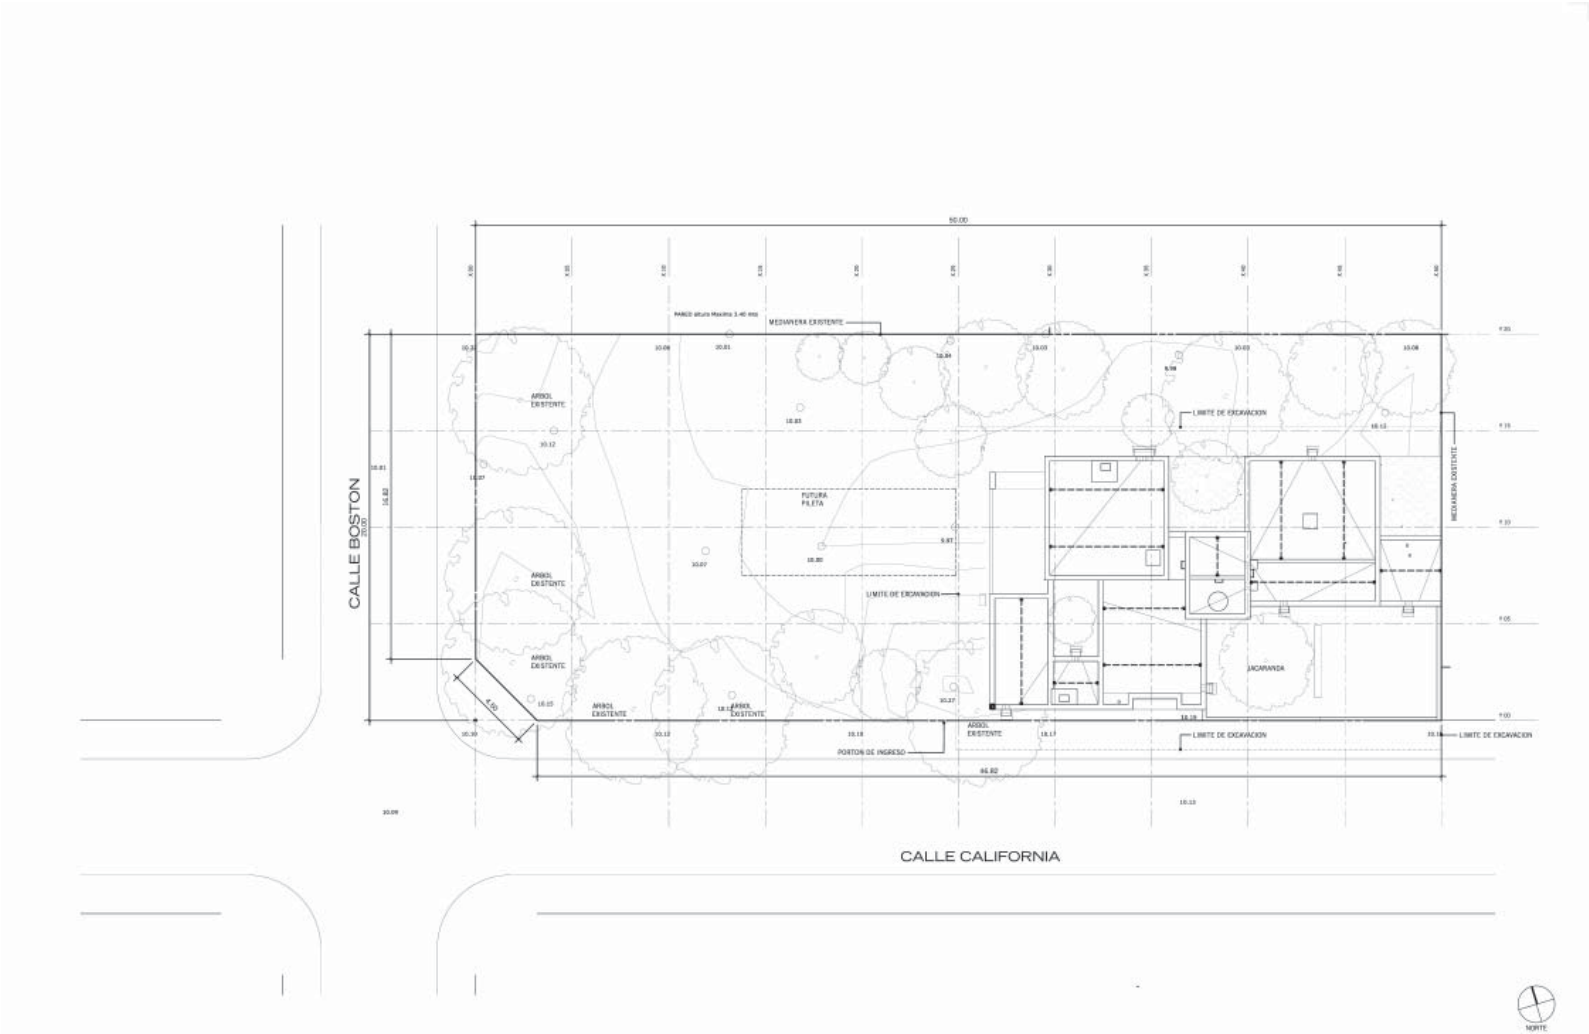

Casa Arditti - Wynne

GIGO. Petrate - Wynne

Esta casa se presenta como una serie de estrictos volúmenes en ladrillos, los cuales han sido desfasados en planta y en sección para crear una serie de patios, los cuales además de proveer luz y vistas, dinamizan las vistas del interior y el exterior. Generando una espacialidad más rica y compleja.

FICHA TÉCNICA:
Ubicación: City Bell, Argentina
Superficie: 257 m²
Proyecto: 2005
Construcción: 2006-2008

Casa Arditti - Wynne
GIGO

2 SECCION F-F
1/50

1 SECCION E-E
1/50

2 SECCION D-D
1:50

1 SECCION C-C
1:50

2 SECCION B-B
1:50

1 SECCION A-A
1:50