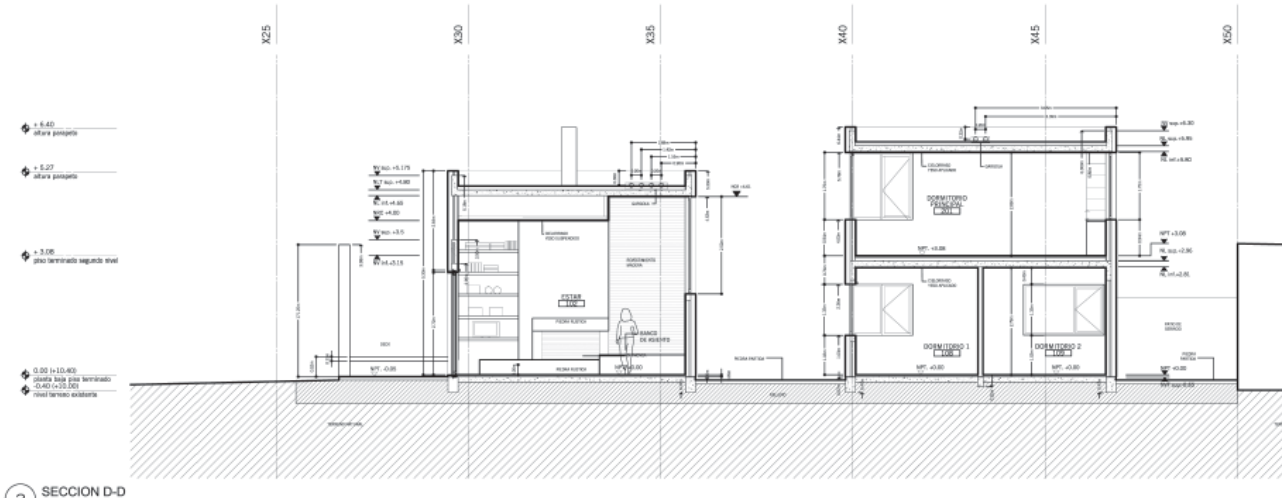

Casa Arditti - Wynne

GIGO. Petrate - Wynne

Esta casa se presenta como una serie de estrictos volúmenes en ladrillos, los cuales han sido desfasados en planta y en sección para crear una serie de patios, los cuales además de proveer luz y vistas, dinamizan las vistas del interior y el exterior. Generando una espacialidad más rica y compleja.

FICHA TÉCNICA:
Ubicación: City Bell, Argentina
Superficie: 257 m²
Proyecto: 2005
Construcción: 2006-2008

Casa Arditti - Wynne
GIGO

2 SECCION F-F
1/50

1 SECCION E-E
1/50

2 SECCION D-D
1:50

1 SECCION C-C
1:50

2 SECCION B-B
1:50

1 SECCION A-A
1:50