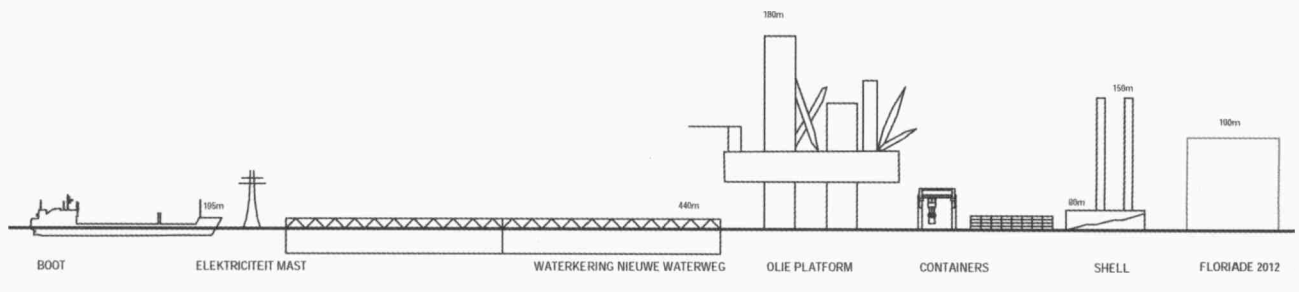

Floriade

Rotterdam, Holanda
MVRDV

CON SPREIDING

CLUSTERING

CONCENTRATIE 1

CONCENTRATIE 2

CONCENTRATIE 3

CONCENTRATIE 4

PROGRAMMA ALS BAND

SORTERING:
- SOORTEN + KLIMAAT
- OVERIGE

DUBBELE SPIRAAL ROUTE

GREEN CLUB
ALS SPIRAAL