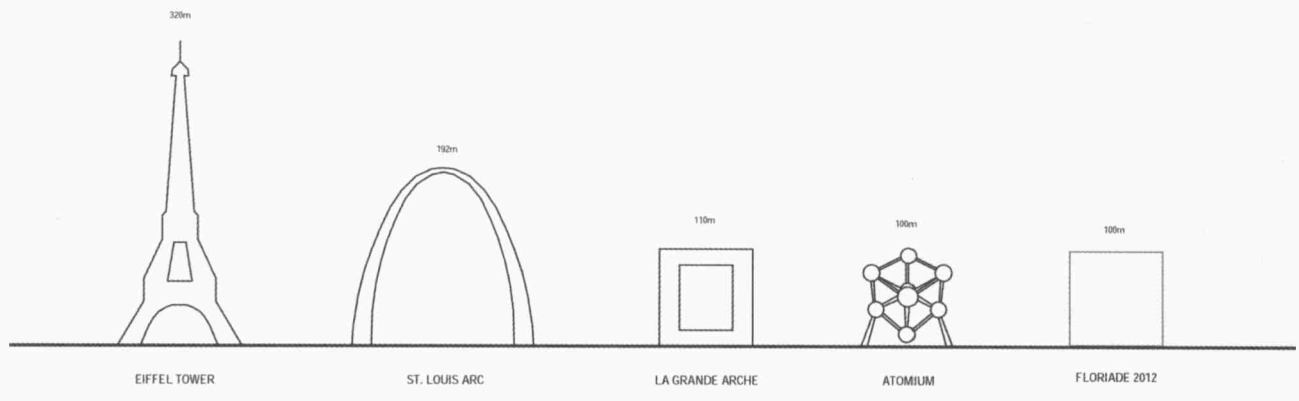

Floriade

Rotterdam, Holanda
MVRDV

CON SPREIDING

CLUSTERING

CONCENTRATIE 1

CONCENTRATIE 2

CONCENTRATIE 3

CONCENTRATIE 4

PROGRAMMA ALS BAND

SORTERING:
- SOORTEN + KLIMAAT
- OVERIGE

DUBBELE SPIRAAL ROUTE

GREEN CLUB
ALS SPIRAAL