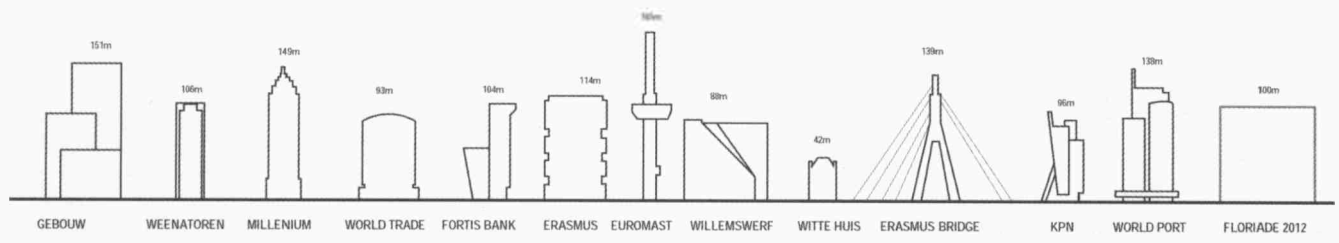

Floriade

Rotterdam, Holanda
MVRDV

CON SPREIDING

CLUSTERING

CONCENTRATIE 1

CONCENTRATIE 2

CONCENTRATIE 3

CONCENTRATIE 4

PROGRAMMA ALS BAND

SORTERING:
- SOORTEN + KLIMAAT
- OVERIGE

DUBBELE SPIRAAL ROUTE

GREEN CLUB
ALS SPIRAAL